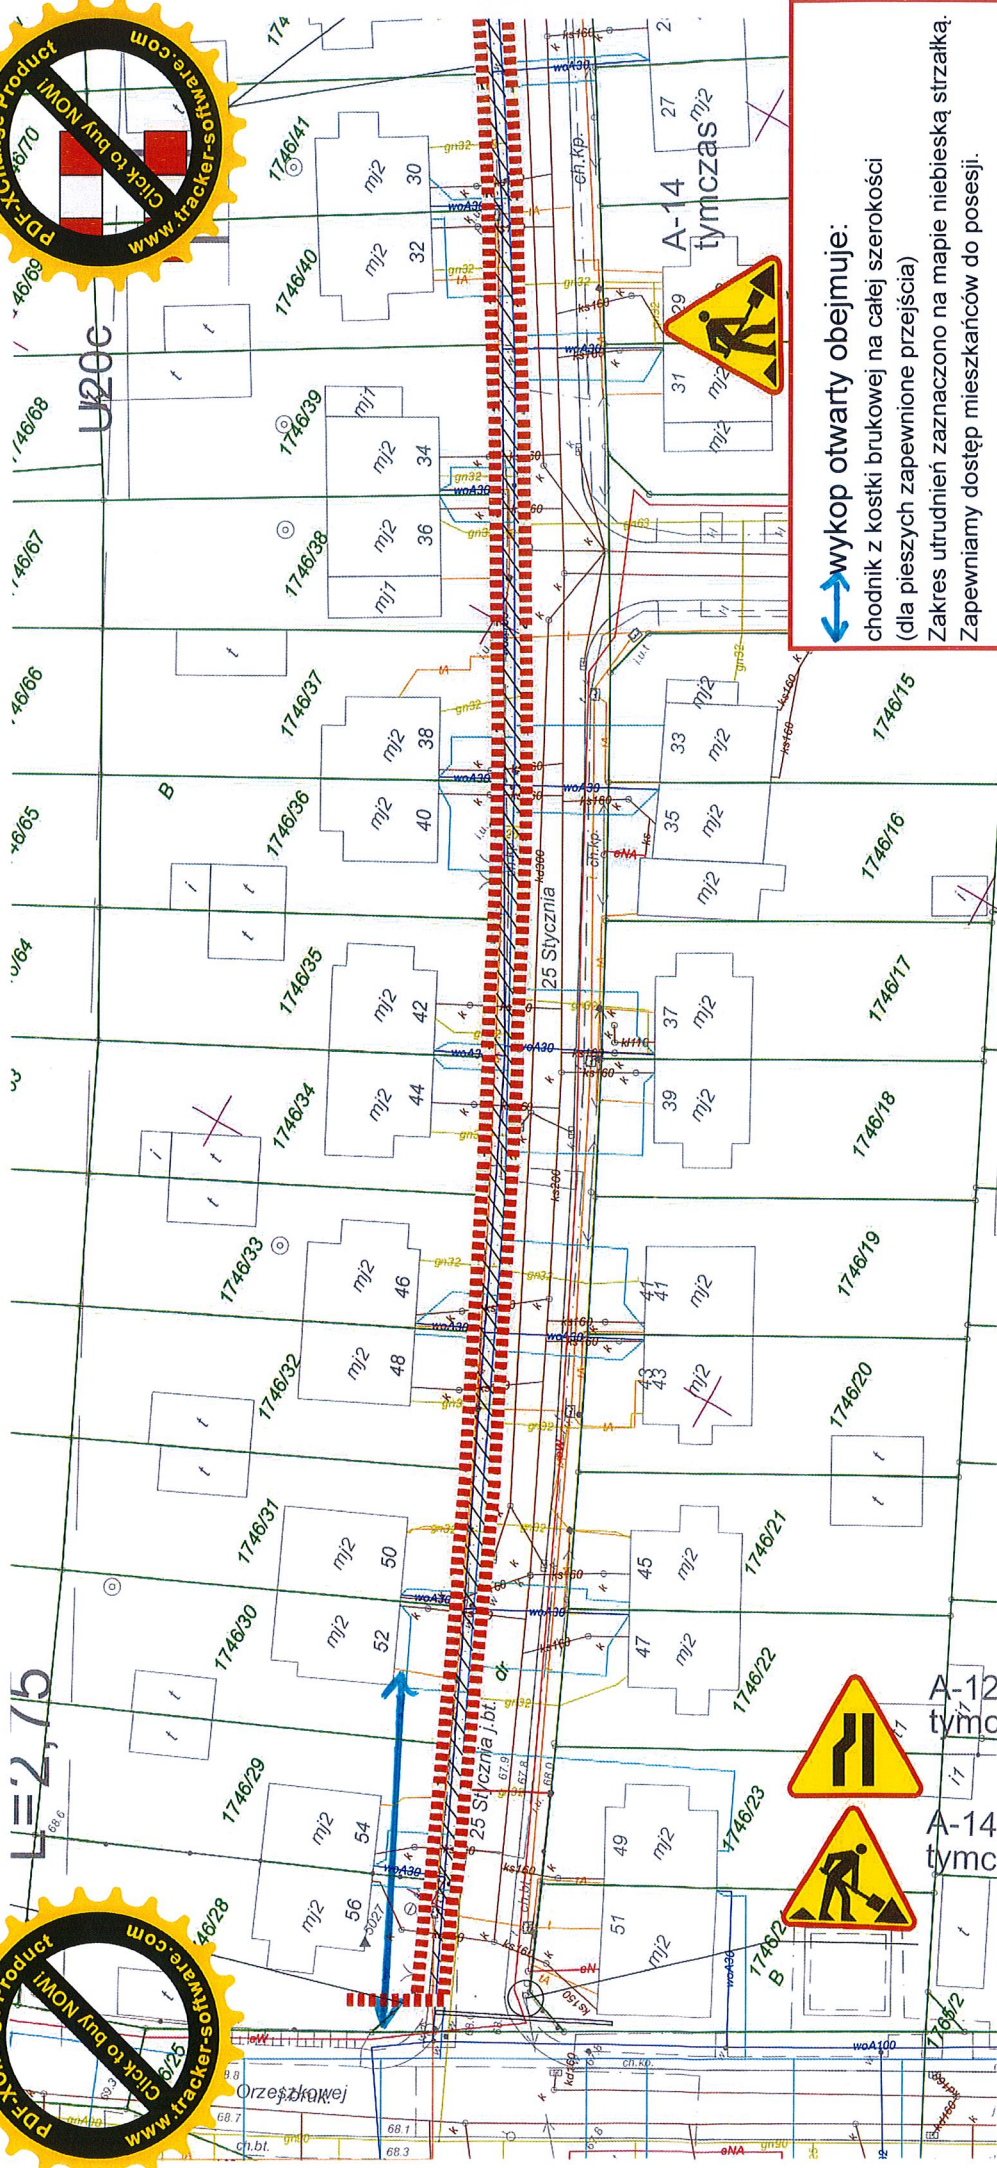

Wł. Niepodległości

↔ wykop otwarty obejmuje:
chodnik z kostki brukowej na całej szerokości
(dla pieszych zapewnione przejścia)
Zakres utrudnień zaznaczono na mapie niebieską strzałką.
Zapewniamy dostęp mieszkańcom do posesji.