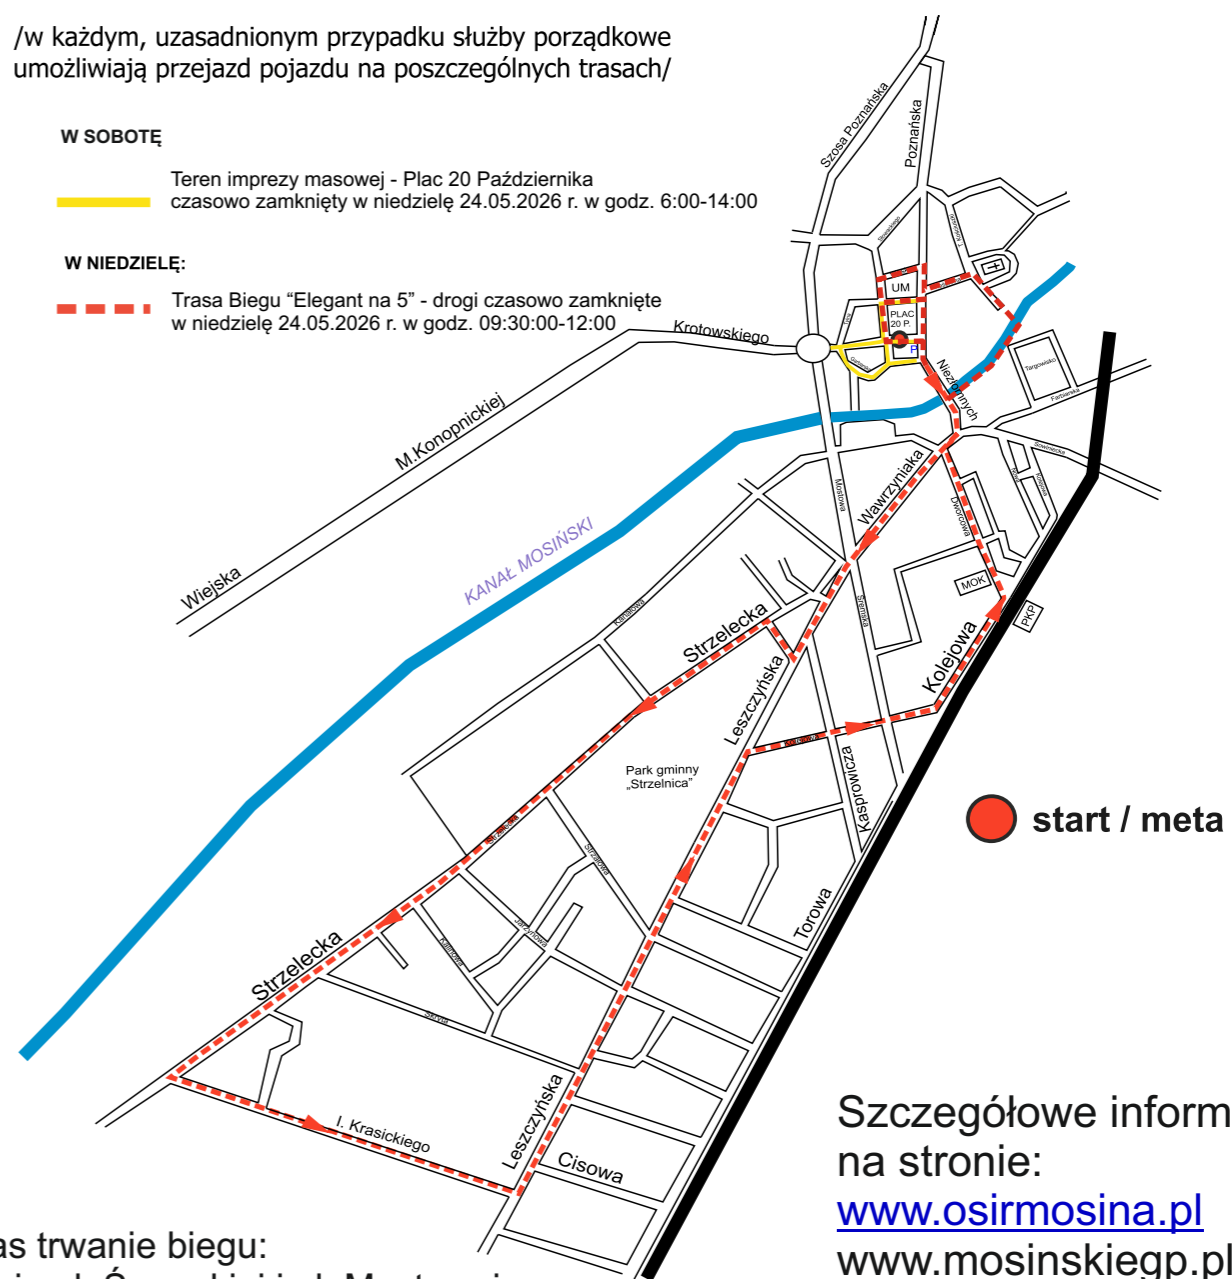

4. Pozostałe ulice w obrębie Placu 20 Października będą okresowo zamykane dla ruchu kołowego;

5. W dniu 24 maja br., w godz. 09:30 – 12:15, podczas biegu „ELEGANT NA 5” nastąpią czasowe zamknięcia dróg w rejonie ulic:

PLAC 20 PAŹDZIERNIKA, NIEZŁOMNYCH, WAWRZYNIAKA, STRZELECKIEJ, KRASICKIEGO, LESZCZYŃSKIEJ, ŚREMSKIEJ, KOLEJOWEJ, DWORCOWEJ, SŁOWACKIEGO, WĄSKA, KOŚCIUSZKI

PROSIMY ZACHOWAĆ SZCZEGÓLNA OSTROŻNOŚĆ

Serdecznie prosimy o rezygnację /w miarę możliwości/ z wjazdu pojazdami mechanicznymi w rejon organizacji imprezy plenerowej oraz o wyrozumiałość i stosowanie się do wskazań służb porządkowych. Jednocześnie prosimy o korzystanie z parkingów na ulicach Dworcowej, Recznej i Strzeleckiej, przy hali sportowej OSiR w Mosinie /ul. Szkolna 1/, oraz sąsiedztwie kościoła parafialnego i cmentarza.

Dziękujemy

12 Bieg ELEGANT NA 5

Biegi dla dzieci i młodzieży godz. 9:30 - 10:45
Bieg główny na 5 km godz. 11:15-12:00

24.05.2026 r. Plac 20 Października
Szczegółowe informacje www.osirmosina.pl

Utrudnienia w ruchu w dniu 24.05.2026 r.

/w każdym, uzasadnionym przypadku służby porządkowe umożliwiają przejazd pojazdu na poszczególnych trasach/

W SOBOTĘ

Teren imprezy masowej - Plac 20 Października czasowo zamknięty w niedzielę 24.05.2026 r. w godz. 6:00-14:00

W NIEDZIELĘ:

Trasa Biegu "Elegant na 5" - drogi czasowo zamknięte w niedzielę 24.05.2026 r. w godz. 09:30:00-12:00

Śluz na czas trwania biegu:

- skrzyżowanie ul. Śremskiej i ul. Mostowej
- skrzyżowanie ul. Jarzynowej i ul. Leszczyńskiej
- skrzyżowanie ul. Kolejowej i ul. Kasprzowicza
- skrzyżowanie ul. Śremskiej i ul. Kolejowej

Infolinia dotycząca 12 Biegu „Elegant na 5” - 797 720 297