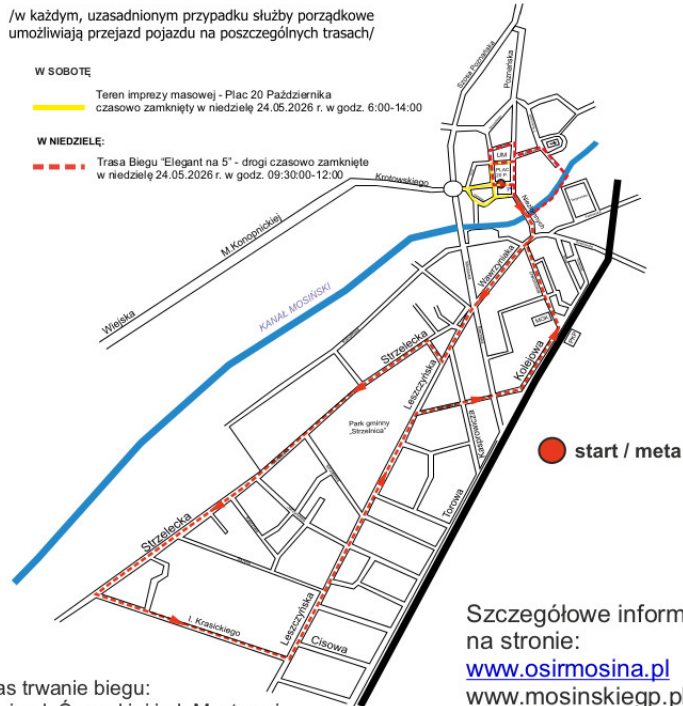

12 Bieg ELEGANT NA 5

Biegi dla dzieci i młodzieży godz. 9:30 - 10:45

Bieg główny na 5 km godz. 11:15-12:00

24.05.2026 r. Plac 20 Października

Szczegółowe informacje www.osirmosina.pl

Utrudnienia w ruchu w dniu 24.05.2026 r.

/w każdym, uzasadnionym przypadku służby porządkowe umożliwiają przejazd pojazdu na poszczególnych trasach/

Szczegółowe informacje na stronie:

www.osirmosina.pl

www.mosinskiegp.pl

Śluzę na czas trwania biegu:

- skrzyżowanie ul. Śremskiej i ul. Mostowej
- skrzyżowanie ul. Jarzynowej i ul. Leszczyńskiej
- skrzyżowanie ul. Kolejowej i ul. Kasprowiczka
- skrzyżowanie ul. Śremskiej i ul. Kolejowej

Infolinia dotycząca 12 Biegu „Elegant na 5” - 797 720 297